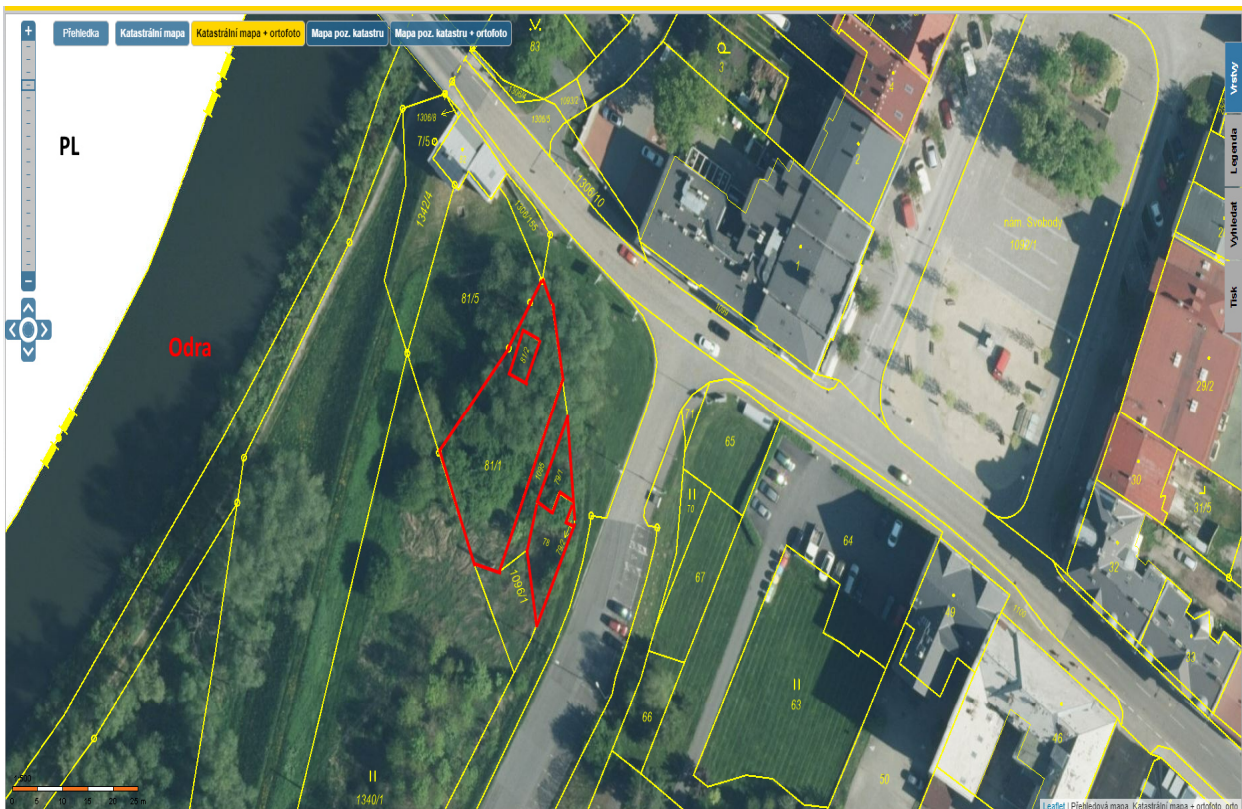

Pozemek parc. č. 913/42, k. ú. Nový Bohumín

Pozemky parc. č. 78, 79/1, 79/2, 81/1, 81/2, k. ú. Starý Bohumín

Pozemek parc. č. 1330, k. ú. Starý Bohumín

Pozemek parc. č. 1191/2, k. ú. Záblatí u Bohumína